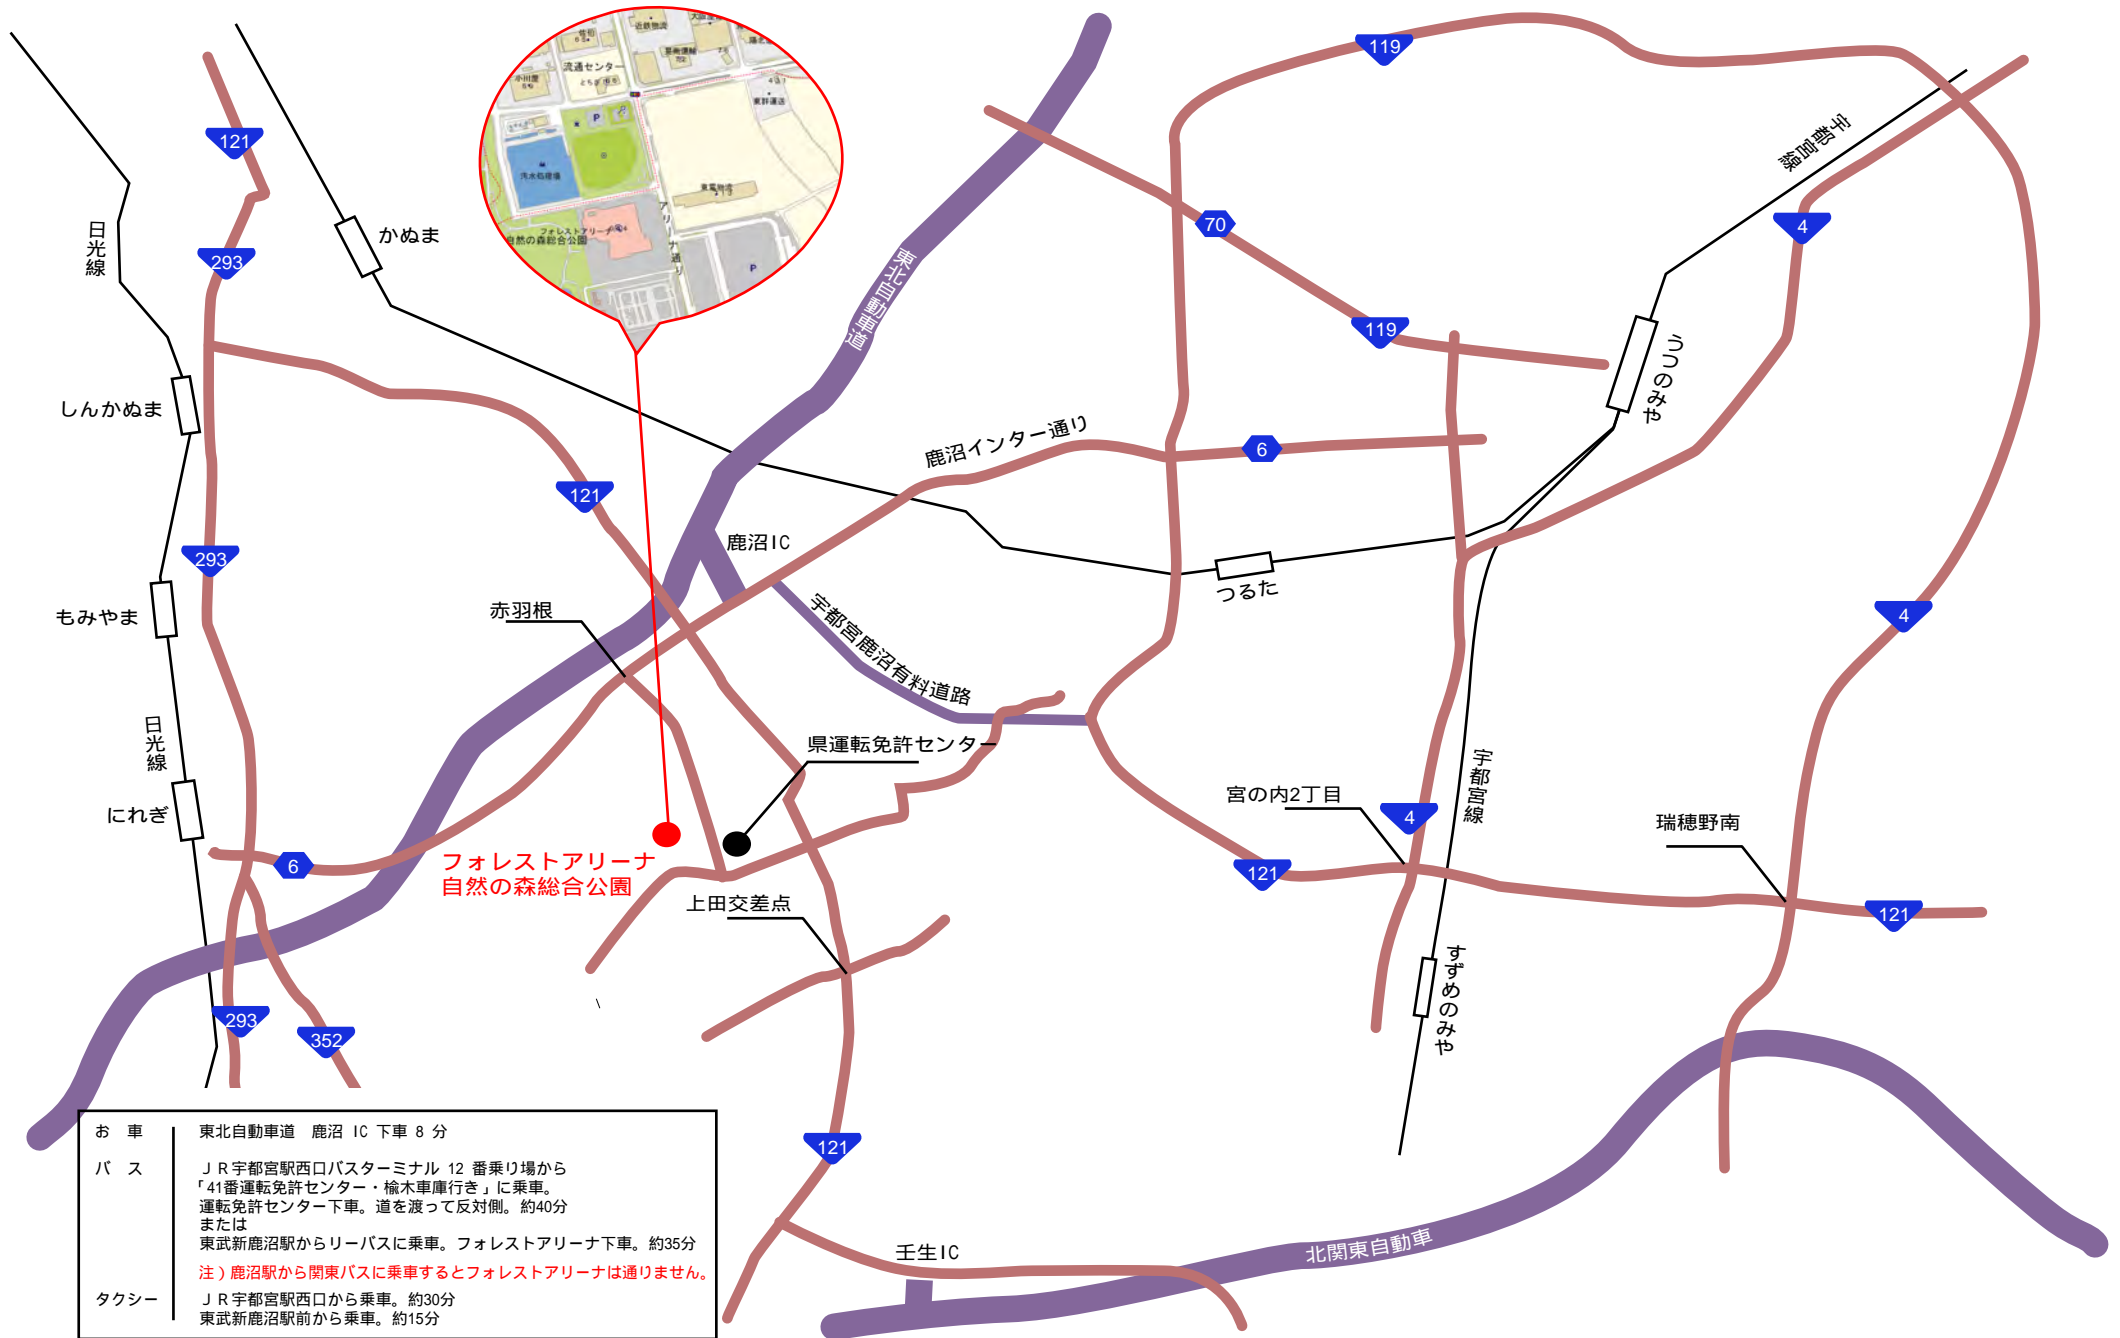

第52回関東甲信越理容競技大会会場案内図

会場 鹿沼市フォレストアリーナ
(鹿沼市下石川 694-1)

お車	東北自動車道 鹿沼 IC 下車 8 分
バス	J R 宇都宮駅西口バスターミナル 12 番乗り場から「41番運転免許センター・榎木車庫行き」に乗車。運転免許センター下車。道を渡って反対側。約40分 または 東武新鹿沼駅からリーバスに乗車。フォレストアリーナ下車。約35分 注）鹿沼駅から関東バスに乗車するとフォレストアリーナは通りません。
タクシー	J R 宇都宮駅西口から乗車。約30分 東武新鹿沼駅前から乗車。約15分

鹿沼市フォレストアリーナ施設案内図

2F

2階が入口になります。

1F