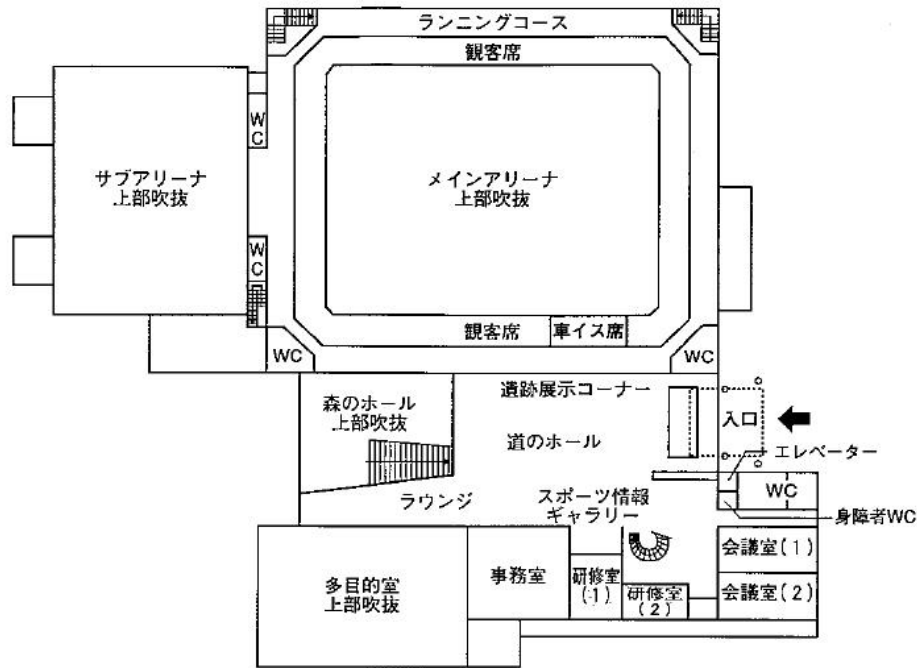

第52回関東甲信越理容競技大会会場案内図

会場 鹿沼市フォレストアリーナ
(鹿沼市下石川 694-1)

お車	東北自動車道 鹿沼 IC 下車 8 分
バス	J R 宇都宮駅西口バスターミナル 12 番乗り場から「41番運転免許センター・榎木車庫行き」に乗車。運転免許センター下車。道を渡って反対側。約40分 または 東武新鹿沼駅からリーバスに乗車。フォレストアリーナ下車。約35分 注）鹿沼駅から関東バスに乗車するとフォレストアリーナは通りません。
タクシー	J R 宇都宮駅西口から乗車。約30分 東武新鹿沼駅前から乗車。約15分

鹿沼市フォレストアリーナ施設案内図

2F

2階が入口になります。

1F